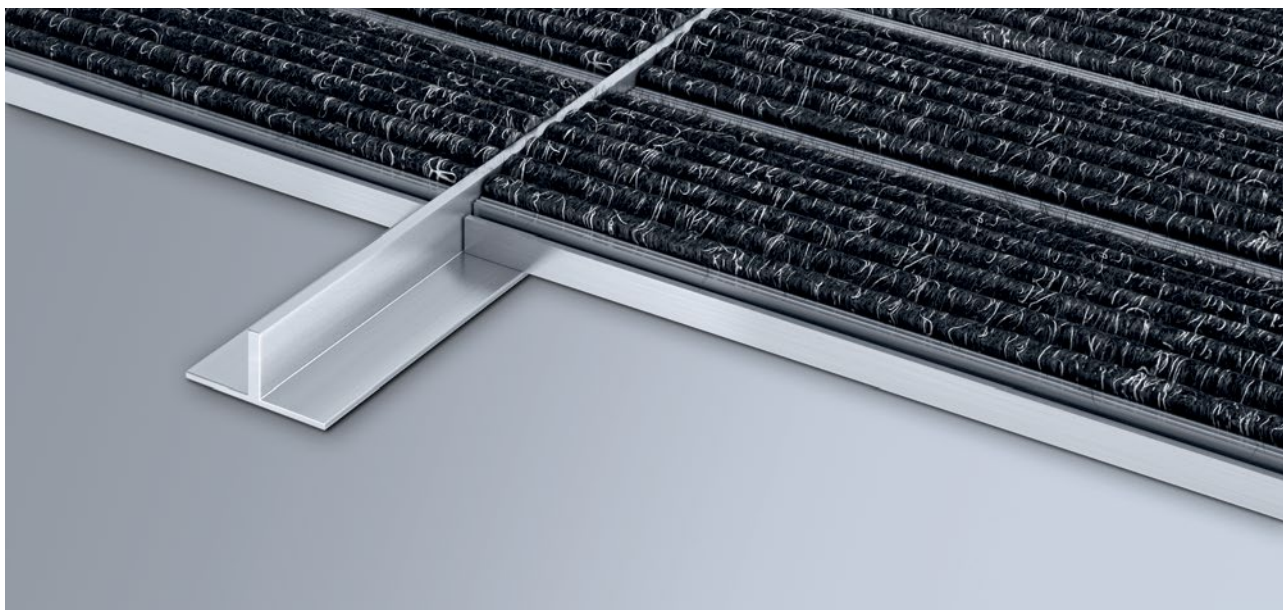

## tip T12

### opis

Aluminijasti profil za optično ločevanje vhodnih predpražnikov, ki se stikajo. Na voljo za višine predpražnikov 12 mm, 17 mm in 22 mm.

zunaj (cona 1)

Notranja  
in zunanja  
območja  
(pokrita, cona  
1+2)