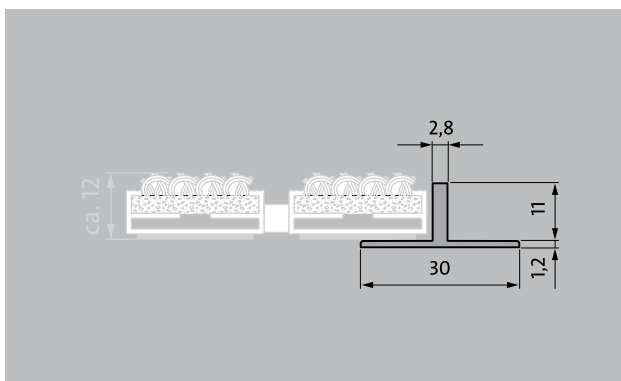

## tip T12

### opis

Aluminijasti profil za optično ločevanje vhodnih predpražnikov, ki se stikajo. Na voljo za višine predpražnikov 12 mm, 17 mm in 22 mm.

zunaj (cona 1)

Notranja  
in zunanja  
območja  
(pokrita, cona  
1+2)

## tip T12

višina (mm)	12
-------------	----

Pridržujemo si pravico do tehničnih sprememb / zaradi proizvodnega procesa lahko pride do barvnih odstopanj