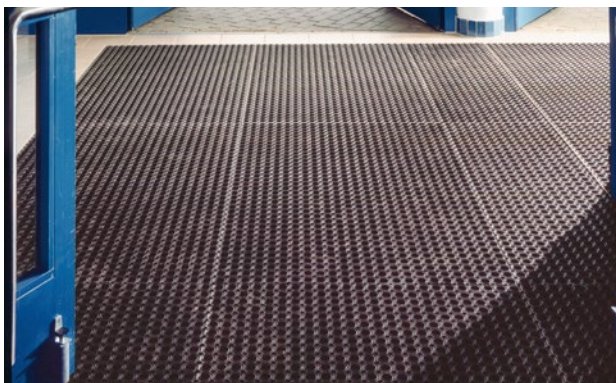

Typ Structura 220 FR

Ideal für Eingänge und Treppen im Außenbereich, Industrie-, Messe und Sporthallen, Skilifte, Schiffsdecks und Bootsstege

Außen (Zone 1)

Beschreibung

Sehr robuste, universal einsetzbare Matte mit hohem Reinigungseffekt (gegen Grobschmutz). Aufgrund der leichten Reinigung, des einfachen Wasserablaufes sowie der hohen Temperaturbeständigkeit (-30 bis +50°C) ideal auch für Außenbereiche mit Schnee und hohem Feuchtigkeitsanfall geeignet.

Außen (Zone 1)

Außen (Zone 1)

Straßenstaub, Haare, Sand, Asche, Textilfasern, kleine Blätter und Zweige, Rollsplit, grober Sand, kleine Kieselsteine

Brandverhalten nach Euronorm Bfl-s1 lieferbar. (Geprüft vom Textiles & Flooring Institute GmbH).

Farben

Gummiwabenmatte: schwarz

Typ Structura 220 FR

ca. Höhe (mm)	22
Gewicht (kg/m²)	13,5
Trittfläche	achteckiges Wabenmuster. Maßtoleranz +/- 1,5%
Brandverhalten	Brandverhalten nach Euronorm Bfl-s1. Geprüft vom Textiles & Flooring Institute GmbH.
Material	hochwertiges Vollgummi, witterungsbeständig und abriebfest
Wasserablauf	unterseitige Noppen kombiniert mit offenen Wabenböden sorgen für hervorragenden Wasserablauf
Maßanfertigung	Durch Sonderzuschnitte ist fast jede Abmessung realisierbar. (Mattengrößen bis ca. 2 qm werden in geklebter Form gefertigt, größere Mattenanlagen werden mehrteilig - mit Verbindungselementen aus Vollgummi - geliefert)