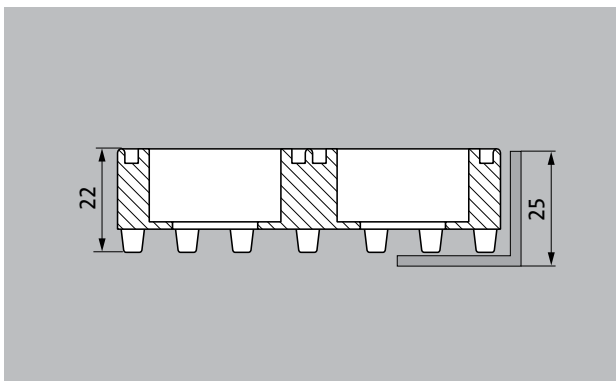

Typ Structura 220 FR

Ideal für Eingänge und Treppen im Außenbereich, Industrie-, Messe und Sporthallen, Skilifte, Schiffsdecks und Bootsstege

Außen (Zone 1)

Beschreibung

Sehr robuste, universal einsetzbare Matte mit hohem Reinigungseffekt (gegen Grobschmutz). Aufgrund der leichten Reinigung, des einfachen Wasserablaufes sowie der hohen Temperaturbeständigkeit (-30 bis +50°C) ideal auch für Außenbereiche mit Schnee und hohem Feuchtigkeitsanfall geeignet.

Farben

Gummiwabenmatte: schwarz

Typ Structura 220 FR

ca. Höhe (mm)	22
Gewicht (kg/m²)	13,5
Trittfläche	achteckiges Wabenmuster. Maßtoleranz +/- 1,5%
Brandverhalten	Brandverhalten nach Euronorm Bfl-s1. Geprüft vom Textiles & Flooring Institute GmbH.
Material	hochwertiges Vollgummi, witterungsbeständig und abriebfest
Wasserablauf	unterseitige Noppen kombiniert mit offenen Wabenböden sorgen für hervorragenden Wasserablauf
Maßanfertigung	Durch Sonderzuschnitte ist fast jede Abmessung realisierbar. (Mattengrößen bis ca. 2 qm werden in geklebter Form gefertigt, größere Mattenanlagen werden mehrteilig - mit Verbindungselementen aus Vollgummi - geliefert)

Plattengöße in mm	1500 x 1000
--------------------------	-------------

Zubehör
emco Einbaurahmen 500: 500-25 AL Aluminium
emco Einbaurahmen 500: 500-25 CN Chrom-Nickel-Stahl (V2A)
emco Einbaurahmen 500: 500/N 600x400 Aluminium
emco Einbaurahmen 500: 500/N 800x500 Aluminium
emco Einbaurahmen 500: 500/N 900x600 Aluminium
emco Einbaurahmen 500: 500/N 1000x600 Aluminium
emco Einbaurahmen 500: 500/N 1000x800 Aluminium
emco Einbaurahmen 500: 500/N 1000x1000 Aluminium
emco Einbaurahmen 500: 500/N 1200x800 Aluminium