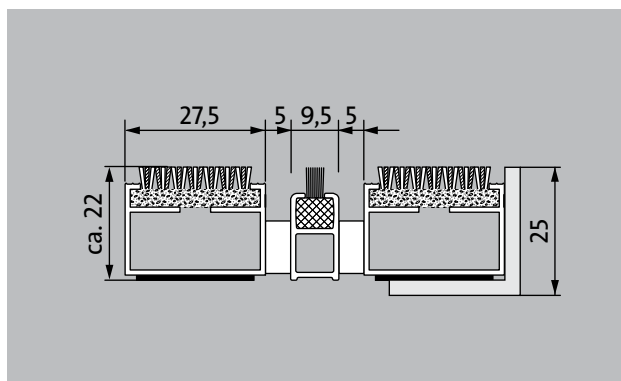

Typ 522 P Innova B

Vstupní rohož Premium s obzvláště flexibilní vložkou Innova se vyznačuje reprezentativním vzhledem a zlepšuje akustiku místnosti. Obzvláště vhodná pro zachycení jemných nečistot. Optimální pro budovy s normálním až silným zatížením.

1 **2** **3** do interiéru i
zastřešeného
exteriéru (zóna 1+2)

popis

Svinovací a odolná vstupní rohož Premium s vložkou Performance pro instalování dosednutím. Přesná šířka vyhotovení a hloubka pro chůzi bez kompenzačního profilu. Dodáváme všechny geometrické tvary.

do interiéru i
zastřešeného
exteriéru
(zóna 1+2)

silniční prach,
vlasy, písek,
popel, textilní
vlákna, malé
listy, větvičky
apod.

nečistoty z
vlhkých ulic,
písek, prach
apod.

Záruční doba
5 let

Cfl-s1

Vhodná
vložka pro
objekt 33