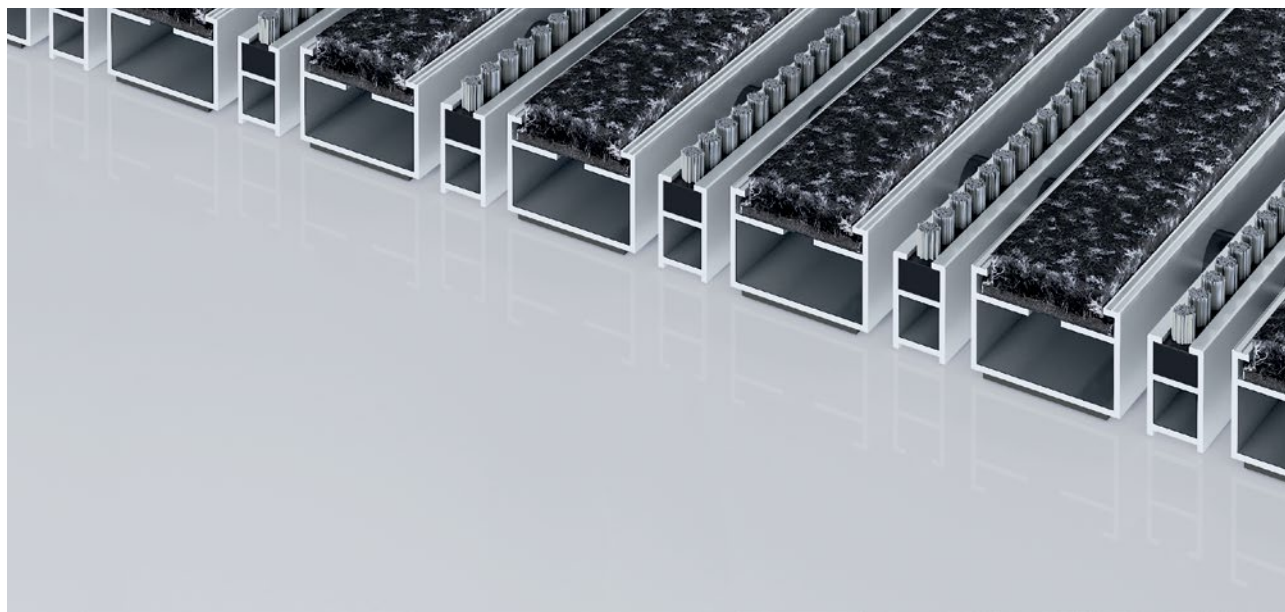

Typ 522 P Innova B

Vstupní rohož Premium s obzvláště flexibilní vložkou Innova se vyznačuje reprezentativním vzhledem a zlepšuje akustiku místnosti. Obzvláště vhodná pro zachycení jemných nečistot. Optimální pro budovy s normálním až silným zatížením.

1 **2** **3** do interiéru i
zastřešeného
exteriéru (zóna 1+2)

popis

Svinovací a odolná vstupní rohož Premium s vložkou Performance pro instalování dosednutím. Přesná šířka vyhotovení a hloubka pro chůzi bez kompenzačního profilu. Dodáváme všechny geometrické tvary.

Typ 522 P Innova B

přibl.výška (mm)	22
rolovatelnost o odolnost při pojezdech	dětské kočárky dvukolák invalidní vozíky
standartní vzdálenost mezi profily cca (mm)	5 mm gumové distanční kroužky
Otočné dveře	Pro otočné dveře jsou naše rohože k dispozici s roztečí profilů 3 mm podle normy DIN EN 16005.
spojení	díky ocelovému lanku potaženému plastem
Šířka profilu (mm)	27.5
hmotnost (kg/m2)	10,7
Dělení rohoží dle dílenské normy	od délky profilu 3000 mm nebo celkové maximální váhy váhy rohože 30 kg. Profily delší než 2300 mm k dodání za přírůžku. Dělení rohoží dle požadavku zákazníka.
nosný profil	z hliníku s kročejovou zvukovou izolací na spodní straně
Barva nosného profilu	eloxované barvy za příplatek: EV3 zlatá, C33 střední bronz, C35 černá nebo C31 nerezová ocel.
pochozí plocha	Vysoce flexibilní vložka Innova se vyznačuje reprezentativním vzhledem a zlepšuje akustiku místnosti. Přídatný profil zvyšuje čisticí účinek.
reakce na oheň	Protipožární vlastnosti vložky dle EN13501 v Cfl-s1.
Materiál vlasu	100 % PA 6 (Polyamid)
Třída zátěže	Vhodná vložka pro objekt 33
stálobarevnost a odolnost vůči světlu dle ISO 105 B02	dobré 5-6
barevná stálost při oděru dle ISO 105 X12	dobré 4-5
stálost barev při působení vody dle ISO 105 E01	dobré 4-5