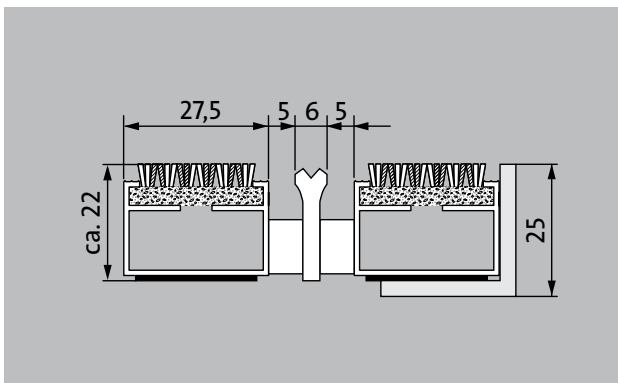

Typ 522 P Conform K

Die Premium-Eingangsmatte mit der Einlage Conform aus regenerierten Wertstoffen ist farblich perfekt auf Holz abgestimmt und vielfältig einsetzbar. Besonders geeignet für die Aufnahme von Feinschmutz. Optimal für Gebäude mit extremer Belastung ausgelegt.

Beschreibung

Aufrollbare und strapazierfähige Premium-Eingangsmatte mit Performance-Einlage für die aufliegende Verlegung. Passgenaue Anfertigung in der Breite und Gehöhe ohne Ausgleichsprofil. Alle geometrischen Formen lieferbar. Die Farbpalette von emco umfasst 79 Farben aufgeteilt in 60 Backgroundfarben und 19 Spotfarben. Die Backgroundfarben sind die Alleskönner: Sie eignen sich sowohl für Mattenhintergründe als auch für die Designelemente. Unsere Spotfarben hingegen sind für Hintergründe nicht geeignet, sondern werden als Highlights/Akzentfarben im Design eingesetzt. Der Farbanteil je Spotfarbe sollte 8% (7 x 7 cm) der Gesamtfläche nicht übersteigen.

Innen und Außen (überdacht, Zone 1+2)

Straßenstaub, Haare, Sand, Asche, Textilfasern, kleine Blätter und Zweige, etc.

feuchter Straßenstaub, feuchte Sandablagerungen, Staub etc.

REACH conform

5 Jahre Garantie

Cfl-s1

Objektgeeignete Einlage 32