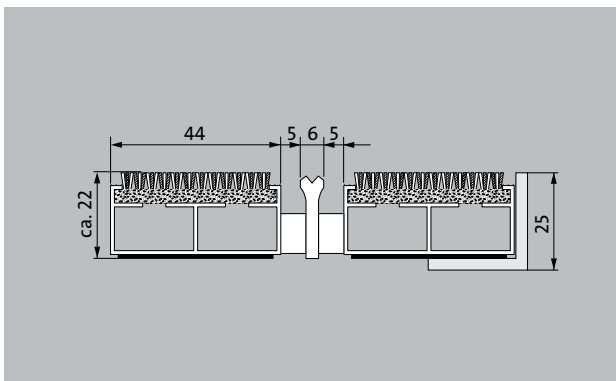

emco Diplomaat Premium Large met Innova inlage en schraapprofiel

type 522 PL Innova K

De uiterst slijtvaste Premium entree mat met extra brede profielen en de optisch en akoestisch representatieve Innova als inlage. Uitermate geschikt voor de opname van fijn vuil. Speciaal voor gebouwen met een normale belastingsfrequentie.

1 **2** **3** Binnen en buiten
(overdekt, zone 1+2)

beschrijving

Oprolbare, uiterst slijtvaste Premium entree mat met extra brede profielen en kwalitatief hoogwaardige inlage. Geschikt voor opvallende toepassing. Wordt op maat gemaakt en is in alle vormen leverbaar.

Projectgeschikte inlage 33

type 522 PL Innova K

ca. hoogte (mm)	22
berijdbaarheid	Kinderwagen Steekwagen Rolstoel
standaard profielafstand ca. (mm)	5 mm afstandhouder van rubber
Draaideuren	Bij een toepassing in draaideuren worden onze entreematten geproduceerd met een profielafstand van 3 mm conform DIN 16005.
verbinding	met rubber ommantelde staalkabel
profielbreedte (mm)	44
gewicht (kg/m²)	11,9
Mattending conform arbo richtlijnen.	vanaf een profiellengte van 3000 mm of een maximaal matgewicht van 30 kg. Profiellengtes vanaf 2300 mm leveren wij tegen een meerprijs. De deling van de entreematten kunnen wij binnen de maximale profiellengtes en gewicht maken zoals de klant dit wenst.
draagprofielen	Aluminium met aan de onderzijde contactgeluiddempende strook
Draagprofiel in kleur	Tegen meerprijs kunnen wij de aluminium profielen anodiseren in de volgende kleuren: EV3 Gold, C33 Middelbrons, C35 zwart of C31 RVS
loopvlak	De optisch en akoestisch representatie Innova inlage is uitermate geschikt. Het extra schraaprofiel verhoogt de reinigende werking.
brandgedrag	Brandgedrag van de inlage conform EN 13501 Cf1-s1.
Poolmateriaal	100% PA 6 (polyamide)
Classificatie	Projectgeschikte inlage 33
Kleurecht tegen licht conform ISO 105 B02	goed 5 - 6
Kleurecht tegen wrijving conform ISO 105 X12	goed 4 - 5
Kleurecht tegen water conform ISO 105 E01	goed 4 - 5