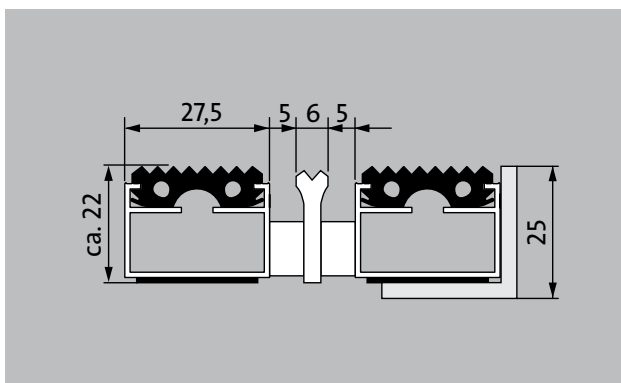

emco Diplomaat Original met gekartelde rubber inlage en schraapprofiel

type 522 GK

De uiterst slijtvaste Original entreemat met gekartelde rubber inlage. Uitermate geschikt voor de opname van grof vuil. Speciaal voor gebouwen met een normale belastingsfrequentie.

beschrijving

Oprolbare, uiterst slijtvaste Original entreemat met standaard inlage. Geschikt voor opliggende toepassing. Wordt op maat gemaakt en is in alle vormen leverbaar.

Buiten (zone 1)

straatvuil, haren, zand, as, textielvezels, kleine bladeren en takjes, split, grof zand, kleine kiezelsteentjes

4 jaar garantie