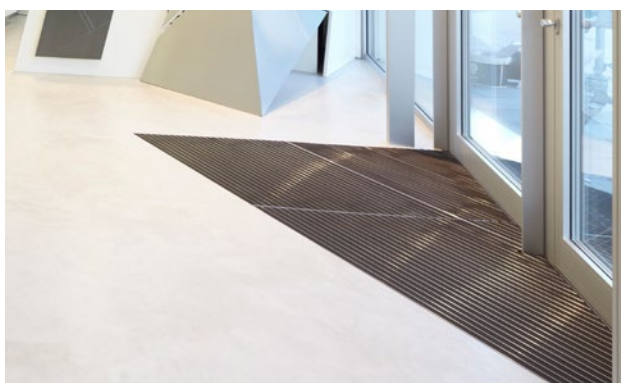

emco Diplomaat Original met gekartelde rubber inlage en schraapprofiel

type 522 GK

De uiterst slijtvaste Original entreemat met gekartelde rubber inlage. Uitermate geschikt voor de opname van grof vuil. Speciaal voor gebouwen met een normale belastingsfrequentie.

beschrijving

Oprolbare, uiterst slijtvaste Original entreemat met standaard inlage. Geschikt voor opliggende toepassing. Wordt op maat gemaakt en is in alle vormen leverbaar.

Buiten (zone 1)

straatvuil, haren, zand, as, textielvezels, kleine bladeren en takjes, split, grof zand, kleine kiezelsteentjes

4 jaar garantie