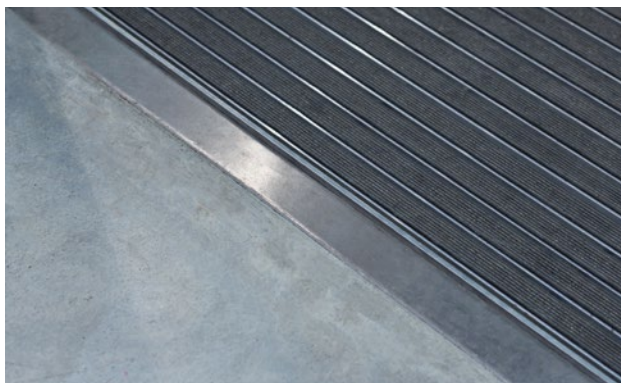

emco Diplomaat Original met gekartelde rubber inlage en schraapprofiel

type 522 GK

De uiterst slijtvaste Original entreemat met gekartelde rubber inlage. Uitermate geschikt voor de opname van grof vuil. Speciaal voor gebouwen met een normale belastingsfrequentie.

beschrijving

Oprolbare, uiterst slijtvaste Original entreemat met standaard inlage. Geschikt voor opliggende toepassing. Wordt op maat gemaakt en is in alle vormen leverbaar.

Buiten (zone 1)

straatvuil, haren, zand, as, textielvezels, kleine bladeren en takjes, split, grof zand, kleine kiezelsteentjes

4 jaar garantie