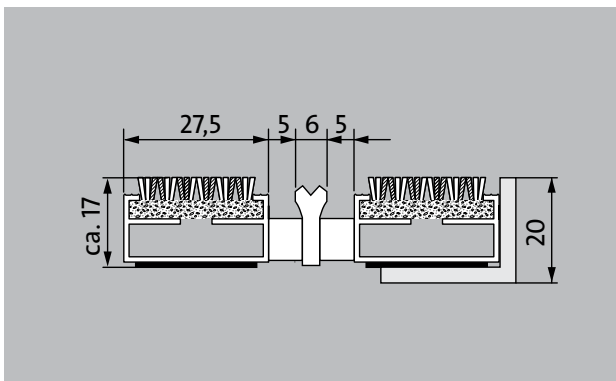

## Typ 517 P Conform K

Die Premium-Eingangsmatte mit der Einlage Conform aus regenerierten Wertstoffen ist farblich perfekt auf Holz abgestimmt und vielfältig einsetzbar. Besonders geeignet für die Aufnahme von Feinschmutz. Optimal für Gebäude mit extremer Belastung ausgelegt.

## Typ 517 P Conform K

<b>ca. Höhe (mm)</b>	17
<b>Beroll- und Befahrbarkeit</b>	Kinderwagen Sackkarre Rollstühle
<b>Standard Profilabstand ca. (mm)</b>	5, Abstandhalter aus Gummi
<b>Karusselltüren</b>	Bei Karusselltüren sind unsere Matten mit einem Stababstand von 3mm nach DIN EN 16005 erhältlich.
<b>Verbindung</b>	durch kunststoffummanteltes Stahlseil
<b>Profilbreite (mm)</b>	27,5
<b>Gewicht (kg/m<sup>2</sup>)</b>	11,2
<b>Mattenteilung nach Werksnorm</b>	ab einer Profillänge von 3000 mm oder einem Matten-Maximalgewicht von 30 kg. Profillängen ab 2300 mm gegen Aufpreis. Mattenteilung auf Kundenwunsch lieferbar.
<b>Trägerprofil</b>	aus Aluminium mit unterseitiger Gehschalldämmung
<b>Trägerprofilfarbe</b>	Gegen Aufpreis Eloxalfarben: EV3 Gold, C33 Mittelbronze, C35 Schwarz oder C31 Edelstahl
<b>Trittfläche</b>	Die Conform-Einlage aus regenerierten Wertstoffen ist farblich perfekt auf Holz abgestimmt und vielfältig einsetzbar. Das Zusatzprofil erhöht den Reinigungseffekt.
<b>Brandverhalten</b>	Brandverhalten der Einlage nach EN 13501 in Cf1-s1.
<b>Polmaterial</b>	100 % PA 6 (Polyamid)
<b>Beanspruchungsklasse</b>	Objektgeeignete Einlage 33