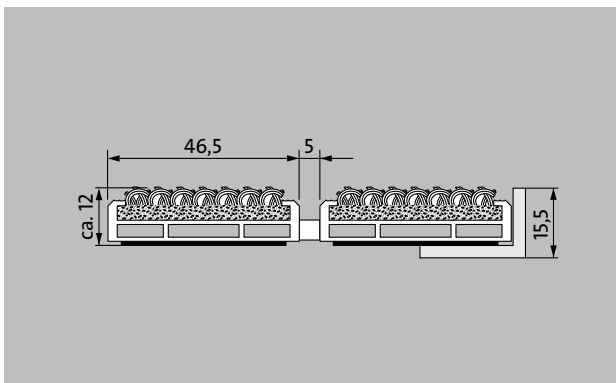

Typ 512 SLR

Die extra breite Original-Eingangsmatte mit der erfolgreichen Einlage Grobfaserrips ist äußerst abriebfest und bietet größte Formstabilität. Besonders geeignet für die Aufnahme von Feinschmutz. Optimal für Gebäude mit normal bis starker Belastung ausgelegt.

1 **2** **3** Innen und Außen
(überdacht, Zone 1+2)

Beschreibung

Aufrollbare, äußerst strapazierfähige Original-Eingangsmatte mit extra breiten Profilstäben und Standard-Einlage für die aufliegende Verlegung. Berollbar, auch zum Überfahren. Passgenaue Anfertigung in der Breite und Gehöhe ohne Ausgleichsprofil. Alle geometrischen Formen lieferbar.

ca. Höhe (mm)	12
Beroll- und Befahrbarkeit	Kinderwagen Sackkarre Rollstühle Einkaufswagen Transportkarren Hubwagen
Standard Profilstand ca. (mm)	5, Abstandhalter aus Gummi
Karusselltüren	Bei Karusselltüren sind unsere Matten mit einem Stababstand von 3mm nach DIN EN 16005 erhältlich.
Verbindung	durch kunststoffummanteltes Stahlseil
max. Breite/Profillänge einteilig (mm):	3000
Profilbreite (mm)	46,5
Gewicht (kg/m²)	9,5
Mattenteilung nach Werksnorm	ab einer Profillänge von 3000 mm oder einem Matten-Maximalgewicht von 25 kg. Profillängen ab 2300 mm gegen Aufpreis. Mattenteilung auf Kundenwunsch lieferbar.
Trägerprofil	verstärkte Trägerprofile aus verwindungssteifem Aluminium mit unterseitiger Gehschalldämmung
Trägerprofilfarbe	Gegen Aufpreis Eloxalfarben: EV3 Gold, C33 Mittelbronze, C35 Schwarz oder C31 Edelstahl
Trittfläche	eingelassene, widerstandsfähige, witterungsbeständige Ripsstreifen
Rutschsicherheit	rutschhemmende Eigenschaft R 11 nach DIN 51130
Brandverhalten	Brandverhalten der Einlage nach EN 13501 in Cf1-s1 auf Wunsch lieferbar (gegen Aufpreis).
Polmaterial	100 % PP (Polypropylen)
Farbechtheit gegen Licht ISO 105 BO2	gut 6
Farbechtheit gegen Reiben ISO 105 X12	gut 4
Farbechtheit gegen Wasser ISO 105 E01	gut 5