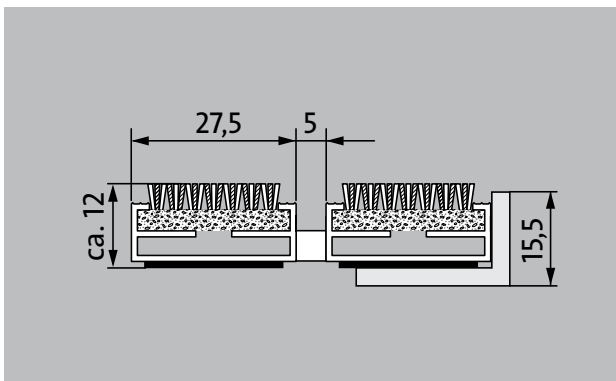

type 512 P Innova K

De uiterst slijtvaste Premium entreemat met de optisch en akoestisch representatieve Innova als inlage. Uitermate geschikt voor de opname van fijn vuil. Speciaal voor gebouwen met een normale belastingsfrequentie.

1 **2** **3** Binnen en buiten
(overdekt, zone 1+2)

beschrijving

Oprolbare, uiterst slijtvaste Premium entreemat met kwalitatief hoogwaardige inlage. Geschikt voor opliggende toepassing. Wordt op maat gemaakt en is in alle vormen leverbaar.

Binnen en buiten (overdekt, zone 1+2)

straatvuil, haren, zand, as, textielvezels, kleine bladeren en takjes enz.

vochtig straatvuil, vochtig zand, stof enz.

5 jaar garantie

Brandgedrag (EN13501-1): Cfl-s1

Projectgeschiede inlage 33