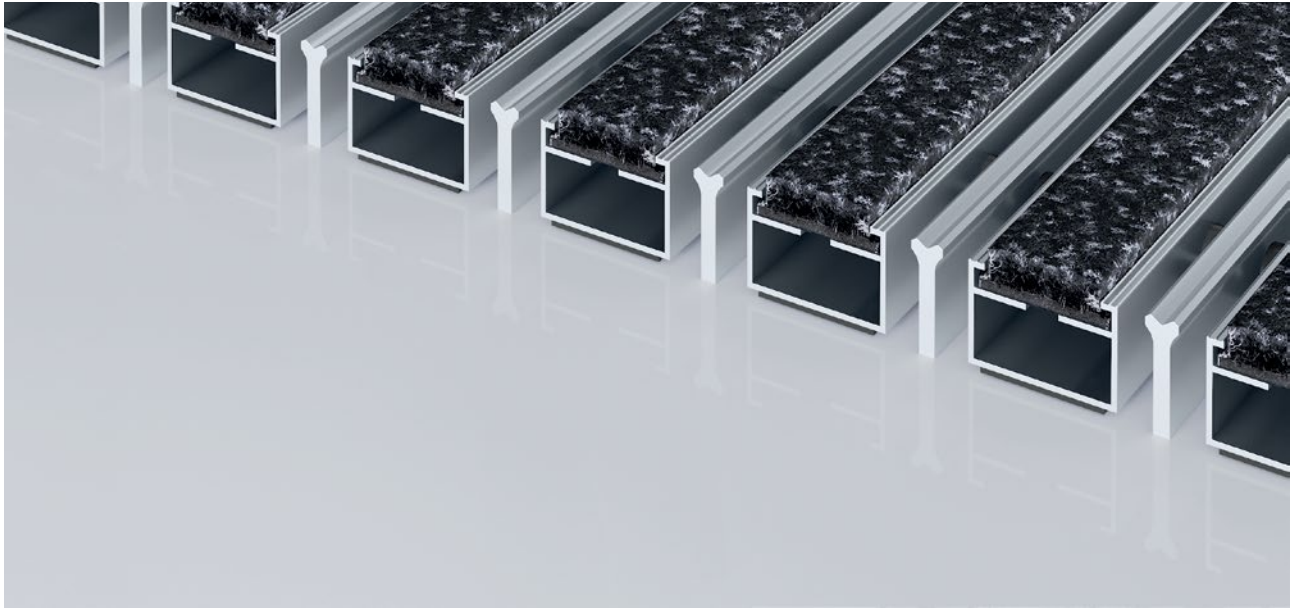

type 512 P Innova K

De uiterst slijtvaste Premium entreemat met de optisch en akoestisch representatieve Innova als inlage. Uitermate geschikt voor de opname van fijn vuil. Speciaal voor gebouwen met een normale belastingsfrequentie.

1 **2** **3** Binnen en buiten
(overdekt, zone 1+2)

beschrijving

Oprolbare, uiterst slijtvaste Premium entreemat met kwalitatief hoogwaardige inlage. Geschikt voor opliggende toepassing. Wordt op maat gemaakt en is in alle vormen leverbaar.

Projectgeschiede inlage 33

type 512 P Innova K

ca. hoogte (mm)	12
berijdbaarheid	Kinderwagen Steekwagen Rolstoel
standaard profielafstand ca. (mm)	5 mm afstandhouder van rubber
Draaideuren	Bij een toepassing in draaideuren worden onze entreematten geproduceerd met een profielafstand van 3 mm conform DIN 16005.
verbinding	met rubber ommantelde staalkabel
profielbreedte (mm)	27,5
gewicht (kg/m²)	08,9
Mattending conform arbo richtlijnen.	vanaf een profiellengte van 3000 mm of een maximaal matgewicht van 25 kg. Profiellengtes vanaf 2300 mm leveren wij tegen een meerprijs. De deling van de entreematten kunnen wij binnen de maximale profiellengtes en gewicht maken zoals de klant dit wenst.
draagprofielen	Aluminium met aan de onderzijde contactgeluiddempende strook
Draagprofiel in kleur	Tegen meerprijs kunnen wij de aluminium profielen anodiseren in de volgende kleuren: EV3 Gold, C33 Middelbrons, C35 zwart of C31 RVS
loopvlak	De optisch en akoestisch representatie Innova inlage is uitermate geschikt. Het extra schraaprofiel verhoogt de reinigende werking.
brandgedrag	Brandgedrag van de inlage conform EN 13501 Cf1-s1.
Poolmateriaal	100% PA 6 (polyamide)
Classificatie	Projectgeschikte inlage 33
Kleurecht tegen licht conform ISO 105 B02	goed 5 - 6
Kleurecht tegen wrijving conform ISO 105 X12	goed 4 - 5
Kleurecht tegen water conform ISO 105 E01	goed 4 - 5