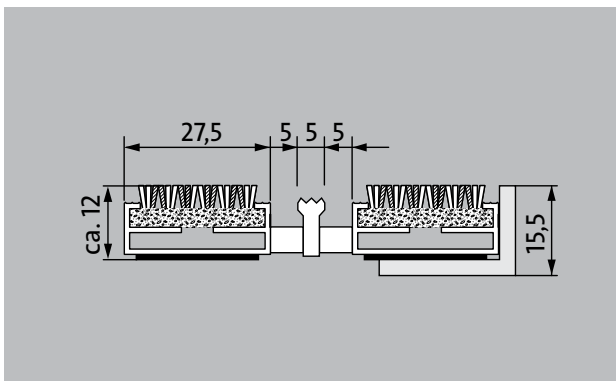

## Typ 512 P Conform K

Die Premium-Eingangsmatte mit der Einlage Conform aus regenerierten Wertstoffen ist farblich perfekt auf Holz abgestimmt und vielfältig einsetzbar. Besonders geeignet für die Aufnahme von Feinschmutz. Optimal für Gebäude mit extremer Belastung ausgelegt.

## Typ 512 P Conform K

<b>ca. Höhe (mm)</b>	12
<b>Beroll- und Befahrbarkeit</b>	Kinderwagen Sackkarre Rollstühle
<b>Standard Profilabstand ca. (mm)</b>	5, Abstandhalter aus Gummi
<b>Karusselltüren</b>	Bei Karusselltüren sind unsere Matten mit einem Stababstand von 3mm nach DIN EN 16005 erhältlich.
<b>Verbindung</b>	durch kunststoffummanteltes Stahlseil
<b>Profilbreite (mm)</b>	27,5
<b>Gewicht (kg/m<sup>2</sup>)</b>	9,0
<b>Mattenteilung nach Werksnorm</b>	ab einer Profillänge von 3000 mm oder einem Matten-Maximalgewicht von 25 kg. Profillängen ab 2300 mm gegen Aufpreis. Mattenteilung auf Kundenwunsch lieferbar.
<b>Trägerprofil</b>	aus Aluminium mit unterseitiger Gehschalldämmung
<b>Trägerprofilfarbe</b>	Gegen Aufpreis Eloxalfarben: EV3 Gold, C33 Mittelbronze, C35 Schwarz oder C31 Edelstahl
<b>Trittfläche</b>	Die Conform-Einlage aus regenerierten Wertstoffen ist farblich perfekt auf Holz abgestimmt und vielfältig einsetzbar. Das Zusatzprofil erhöht den Reinigungseffekt.
<b>Brandverhalten</b>	Brandverhalten der Einlage nach EN 13501 in Cf1-s1.
<b>Polmaterial</b>	100 % PA 6 (Polyamid)
<b>Beanspruchungsklasse</b>	Objektgeeignete Einlage 33