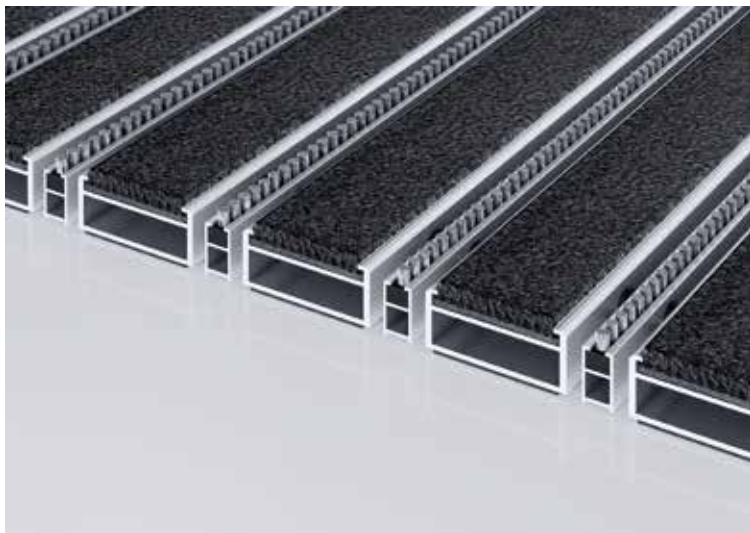

emco MARSCHALL Premium Large (velik) z vložkom Maximus in ščetkasto letvijo

tip 512 PSL Maximus Image B

Posebno širok vhodni predpražnik Premium z vložkom Maximus Image za enobarvni potisk v barvi po individualni želji je prva izbira, kadar gre za edinstveni dizajn in odlično zmanjšanje fine umazanije. Dodatni profil ponuja poseben učinek čiščenja. Optimalno zasnovan za zgradbe z ekstremno obremenitvijo.

1 2 3 znotraj in zunaj (pokrito, cona 2)

ekstremno