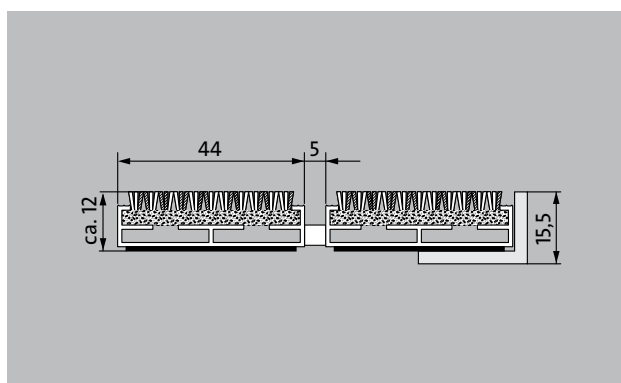

tipo 512 PL Conform

Il tappeto d'ingresso Premium extra largo con l'inserto Conform realizzato con materiali riciclati è il complemento perfetto per l'ambiente in legno e può essere utilizzato in una miriade di ambienti. Particolarmente ideale per la raccolta dello sporco fine. Progettato in modo ottimale per edifici esposti a traffico da medio a pesante

1 **2** **3** Interni ed esterni
(coperti, zona 1+2)

descrizione

Tappeto d'ingresso Premium arrotolabile e resistente con barre a profilo extra-largo e inserto performance per opzioni di installazione supportate. Larghezza e direzione di transito personalizzabili disponibili senza profilo di compensazione. Disponibile in qualsiasi forma geometrica.