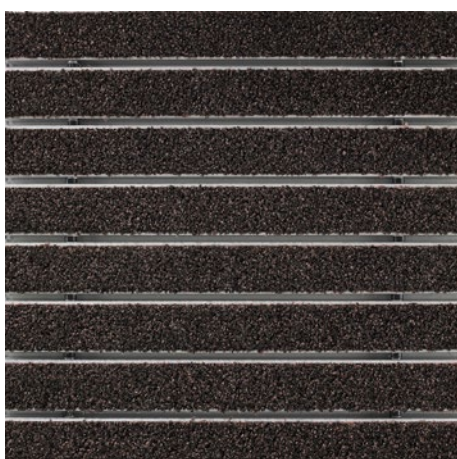

marrone 76.04

Le condizioni di garanzia sono disponibili all'indirizzo:
www.emco-bau.com/it/condizioni-di-garanzia/

Con riserva di modifiche tecniche / Possono verificarsi variazioni di colore dovute alla produzione