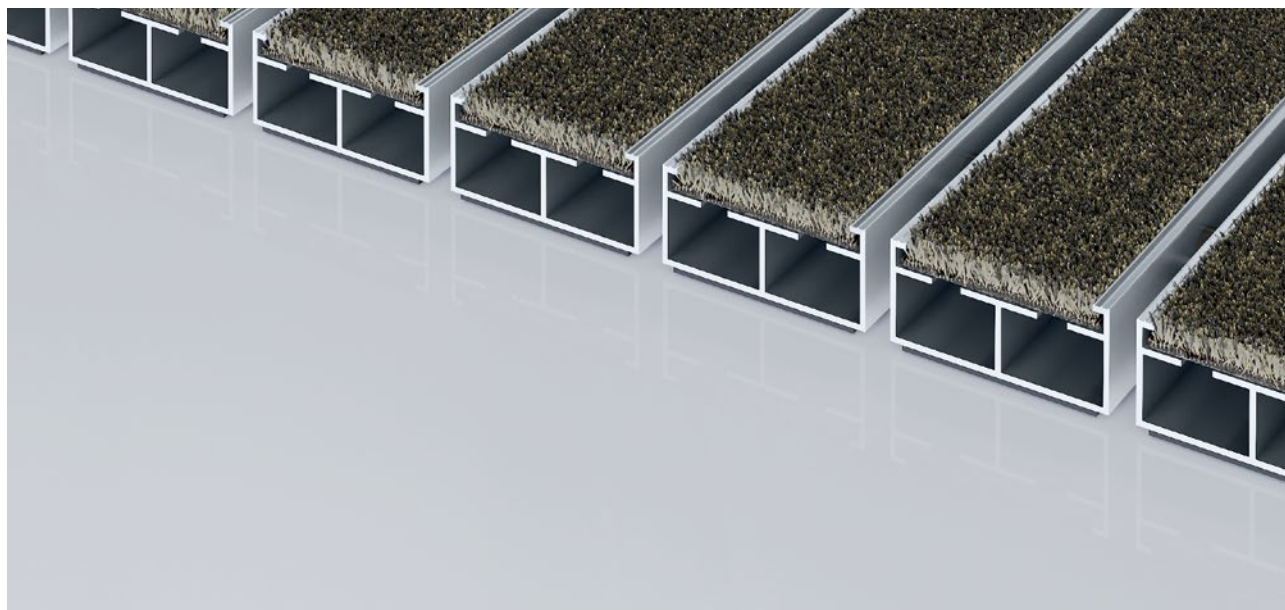

tipo 512 PL Conform

Il tappeto d'ingresso Premium extra largo con l'inserto Conform realizzato con materiali riciclati è il complemento perfetto per l'ambiente in legno e può essere utilizzato in una miriade di ambienti. Particolarmente ideale per la raccolta dello sporco fine. Progettato in modo ottimale per edifici esposti a traffico da medio a pesante

1 **2** **3** Interni ed esterni
(coperti, zona 1+2)

descrizione

Tappeto d'ingresso Premium arrotolabile e resistente con barre a profilo extra-largo e inserto performance per opzioni di installazione supportate. Larghezza e direzione di transito personalizzabili disponibili senza profilo di compensazione. Disponibile in qualsiasi forma geometrica.