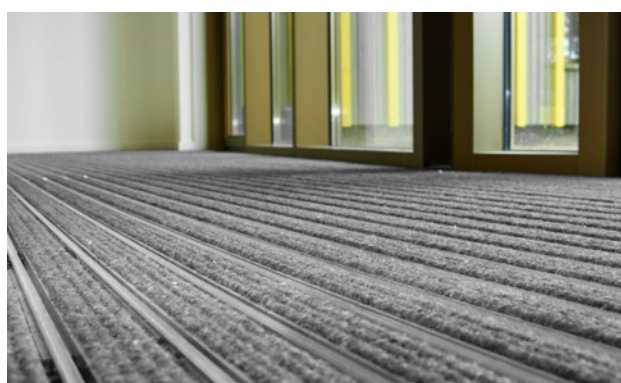

emco DIPLOMAT Original Large con tiras de fibra textil y borde raspador

Modelo 512 LRK

La Alfombra de entrada original de perfil de anchura extra con inserción de fibras gruesas es excepcionalmente resistente a la abrasión y ofrece la máxima estabilidad dimensional. Diseñada para recoger la suciedad fina. El perfil adicional aporta mayor capacidad de limpieza. Diseñado de forma óptima para edificios expuestos a pisadas medias y pesadas.

- 1
- 2
- 3 Interior y exterior (con techado, Zona 1+2)

Descripción

Alfombra de entrada original enrollable y resistente con perfiles de anchura extra e inserción estándar para ir sobre estructuras colectoras o directamente apoyadas en el suelo. Se fabrican a medida sin necesidad de perfil de compensación y sea cual sea su forma irregular