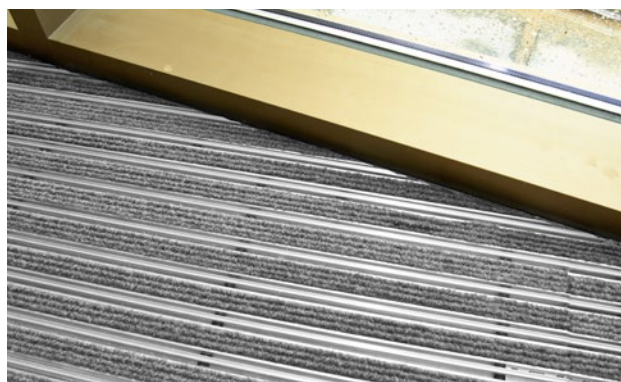

emco DIPLOMAT Original Large con tiras de fibra textil y borde raspador

Modelo 512 LRK

La Alfombra de entrada original de perfil de anchura extra con inserción de fibras gruesas es excepcionalmente resistente a la abrasión y ofrece la máxima estabilidad dimensional. Diseñada para recoger la suciedad fina. El perfil adicional aporta mayor capacidad de limpieza. Diseñado de forma óptima para edificios expuestos a pisadas medias y pesadas.

- 1
- 2
- 3 Interior y exterior (con techado, Zona 1+2)

Descripción

Alfombra de entrada original enrollable y resistente con perfiles de anchura extra e inserción estándar para ir sobre estructuras colectoras o directamente apoyadas en el suelo. Se fabrican a medida sin necesidad de perfil de compensación y sea cual sea su forma irregular