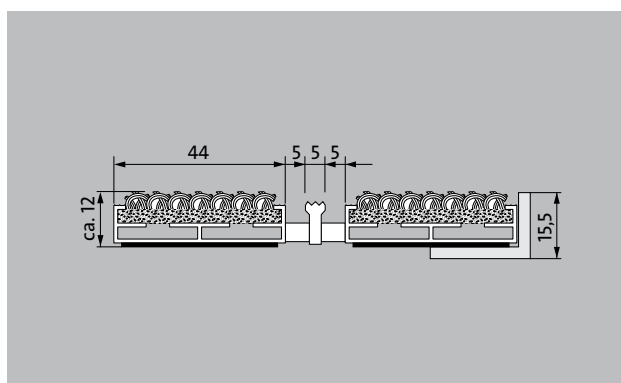

emco DIPLOMAT Original Large con tiras de fibra textil y borde raspador

Modelo 512 LRK

La Alfombra de entrada original de perfil de anchura extra con inserción de fibras gruesas es excepcionalmente resistente a la abrasión y ofrece la máxima estabilidad dimensional. Diseñada para recoger la suciedad fina. El perfil adicional aporta mayor capacidad de limpieza. Diseñado de forma óptima para edificios expuestos a pisadas medias y pesadas.

- 1
- 2
- 3 Interior y exterior (con techado, Zona 1+2)

Descripción

Alfombra de entrada original enrollable y resistente con perfiles de anchura extra e inserción estándar para ir sobre estructuras colectoras o directamente apoyadas en el suelo. Se fabrican a medida sin necesidad de perfil de compensación y sea cual sea su forma irregular