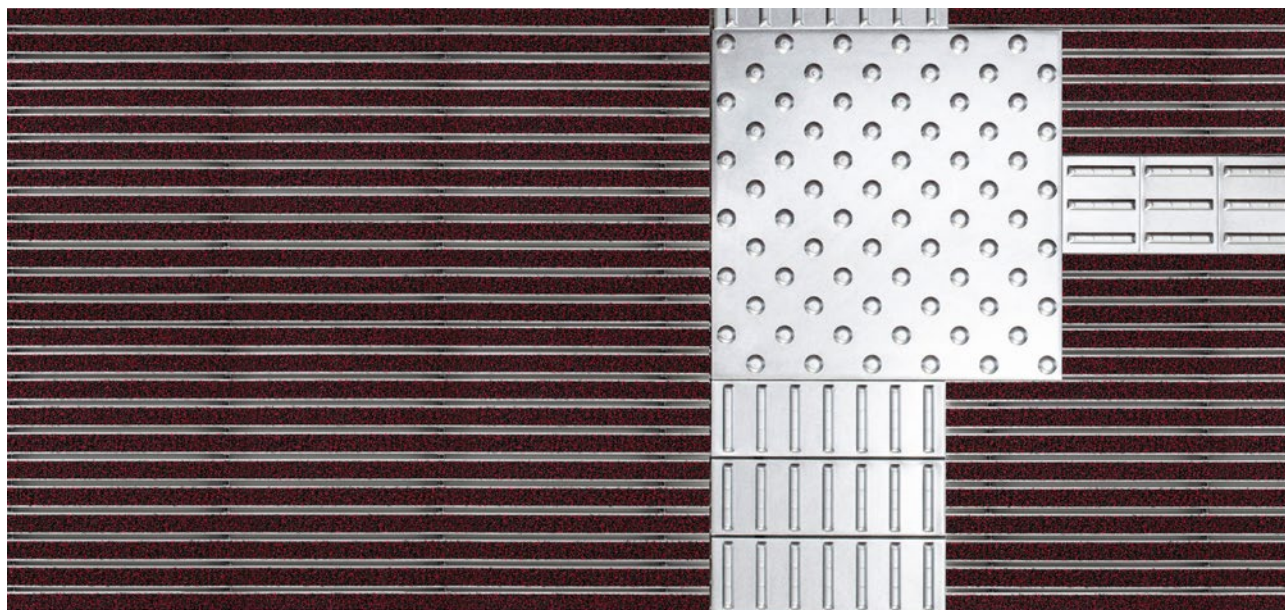

## Typ 22 SPIN/P Outdoor

Dotykowy system naprowadzający spełniający najwyższe wymagania pod względem wzornictwa i funkcjonalności.

Podążając w kierunku wejścia i zadane powierzchnie zewnętrzne (strefa 1 + 2)

### Opis

Zwijana, wytrzymała mata wejściowa do ułożenia na równej, gładkiej powierzchni. Wyposażona w płytki ze stali nierdzewnej w wersji wąskiej (122 mm) lub szerokiej (300 mm) do naprowadzania dotykowego. Każda płytka zawiera 3 aluminiowe profile. Szerokość dowolna, możliwe długości o skoku co 100 mm. Opcjonalnie płytka z guzkami jako polem uwagi.

Na zewnątrz (strefa 1)

Pył uliczny, włosy, piasek, popiół, włókna tekstylne, małe liście i gałęzie, gryś smołowany, gruby piasek, drobne krzemki itp.

Mata wejściowa emco jako system prowadzenia dla osób z upośledzeniem wzroku