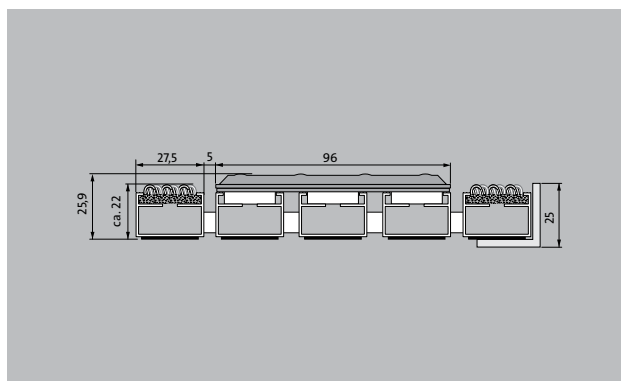

Typ 22 SPIN/P Outdoor

Dotykowy system naprowadzający spełniający najwyższe wymagania pod względem wzornictwa i funkcjonalności.

Podążając w kierunku wejścia i zadane powierzchnie zewnętrzne (strefa 1 + 2)

Opis

Zwijana, wytrzymała mata wejściowa do ułożenia na równej, gładkiej powierzchni. Wyposażona w płytki ze stali nierdzewnej w wersji wąskiej (122 mm) lub szerokiej (300 mm) do naprowadzania dotykowego. Każda płytka zawiera 3 aluminiowe profile. Szerokość dowolna, możliwe długości o skoku co 100 mm. Opcjonalnie płytka z guzkami jako polem uwagi.