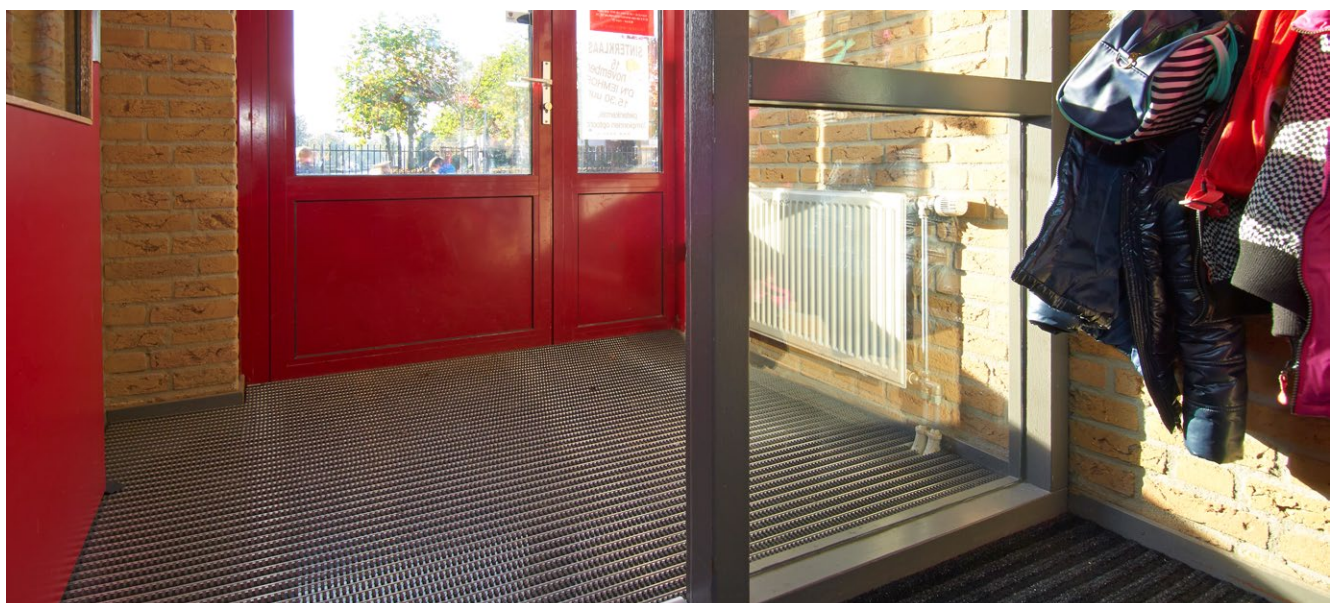

DAS 1x1 FÜR
SAUBERE
BILDUNGS-
EINRICHTUNGEN

Speziell für Bildungseinrichtungen!

emco Sauberlaufsysteme

Entrees sauber gestalten.

EMCO

Die Vorteile unserer Produkte gegenüber Standard-Schmutzfangmatten:

- ✓ Verringert die Gefahr von Rutschunfällen.
- ✓ Wertehalt der nachgelagerten Bodenbeläge.
- ✓ Hohe Einsparungen der Reinigungskosten.
- ✓ Durch die offene Konstruktion der emco Eingangsmattensysteme verbleibt kein Schmutz auf der Matte und wird nicht vom nächsten Besucher aufgenommen.
- ✓ Alles aus einer Hand: Eingangsmatten, Sauberlauf und Teppichmatten.
- ✓ Hohe Langlebigkeit der Systeme.
- ✓ Viel oder wenig Platz? Unsere maßgeschneiderten Lösungen in Kombination – bestehend aus Eingangsmatten, hochwertigem Sauberlauf oder Teppichmatten – sind überall einsetzbar.
- ✓ Die textilen Einlagen der Eingangsmatte sind bei Abnutzung und/oder Beschädigung leicht zu ersetzen.
- ✓ Ihr Eingangsbereich erhält ein hochwertiges Aussehen!

Die Lösung: emco Sauberlaufsysteme

emco Sauberlaufsysteme haben sich im Laufe der Jahre als die Lösung zur Schmutzreduzierung in vielen Schulen und Bildungseinrichtungen bewährt. Gerade hier wird durch die hohe Anzahl von Besuchern viel Schmutz und Feuchtigkeit in das Gebäude hineingetragen und in den Innenräumen verteilt. Daher macht die richtige Kombination der individuellen und maßgeschneiderten emco Schmutzfanglösungen den Unter-

schied! Unsere Sauberlaufsysteme als Kombination von Eingangsmatten, Sauberlauf und Schmutzfangmatten werden in Art und Größe an die spezifischen Anforderungen des Nutzers angepasst, sparen Reinigungskosten, verlängern die Lebensdauer der nachgelagerten Böden und sorgen für ein attraktives Erscheinungsbild der Schule! Außerdem verringern sie die Gefahr von Rutschunfällen.

Für die allerbeste Lösung:

Außenbereich

Innenbereich

Wartung & Service

Schmutz sammelt sich zwischen den Profilen...

... und wird im Mattenbett – optional in einer Schmutzauf-
fangwanne – bis zur nächsten Grundreinigung gesammelt.