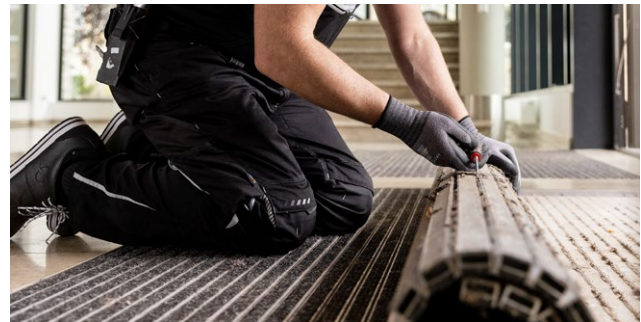

DAS 1x1 FÜR
SAUBERE
BILDUNGS-
EINRICHTUNGEN

Speziell für Bildungseinrichtungen!

emco Sauberlaufsysteme

Entrees sauber gestalten.

EMCO

Die Vorteile unserer Produkte gegenüber Standard-Schmutzfangmatten:

- ✓ Verringert die Gefahr von Rutschunfällen.
- ✓ Wertehalt der nachgelagerten Bodenbeläge.
- ✓ Hohe Einsparungen der Reinigungskosten.
- ✓ Durch die offene Konstruktion der emco Eingangsmattensysteme verbleibt kein Schmutz auf der Matte und wird nicht vom nächsten Besucher aufgenommen.
- ✓ Alles aus einer Hand: Eingangsmatten, Sauberlauf und Teppichmatten.
- ✓ Hohe Langlebigkeit der Systeme.
- ✓ Viel oder wenig Platz? Unsere maßgeschneiderten Lösungen in Kombination – bestehend aus Eingangsmatten, hochwertigem Sauberlauf oder Teppichmatten – sind überall einsetzbar.
- ✓ Die textilen Einlagen der Eingangsmatte sind bei Abnutzung und/oder Beschädigung leicht zu ersetzen.
- ✓ Ihr Eingangsbereich erhält ein hochwertiges Aussehen!

schied! Unsere Sauberlaufsysteme als Kombination von Eingangsmatten, Sauberlauf und Schmutzfangmatten werden in Art und Größe an die spezifischen Anforderungen des Nutzers angepasst, sparen Reinigungskosten, verlängern die Lebensdauer der nachgelagerten Böden und sorgen für ein attraktives Erscheinungsbild der Schule! Außerdem verringern sie die Gefahr von Rutschunfällen.

Für die allerbeste Lösung:

Außenbereich

Innenbereich

Wartung & Service

Schmutz sammelt sich zwischen den Profilen...

... und wird im Mattenbett – optional in einer Schmutzauf-
fangwanne – bis zur nächsten Grundreinigung gesammelt.

Wo Tausende von Begehungen erfolgt sind, sind manchmal Erneuerungen nötig. Durch einen Wechsel der textilen Einlagen lässt sich die Lebensdauer der Eingangsmatten leicht verlängern. Das Aluminium-Trägerprofil bleibt gleich, nur die Einlagen werden ausgetauscht. Mit einer speziell entwickelten Vorrichtung kann dieser Wechsel vor Ort durchgeführt werden – so ist die Eingangsmatte direkt wieder einsatzbereit.