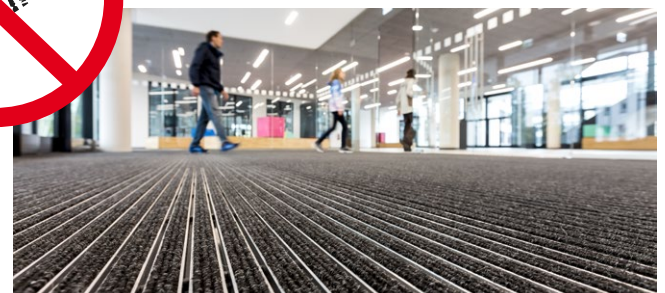

DAS 1x1 FÜR
SAUBERE
BILDUNGS-
EINRICHTUNGEN

Speziell für Bildungseinrichtungen!

emco Sauberlaufsysteme

Entrees sauber gestalten.

EMCO

Die Vorteile unserer Produkte gegenüber Standard-Schmutzfangmatten:

- ✓ Verringert die Gefahr von Rutschunfällen.
- ✓ Wertehalt der nachgelagerten Bodenbeläge.
- ✓ Hohe Einsparungen der Reinigungskosten.
- ✓ Durch die offene Konstruktion der emco Eingangsmattensysteme verbleibt kein Schmutz auf der Matte und wird nicht vom nächsten Besucher aufgenommen.
- ✓ Alles aus einer Hand: Eingangsmatten, Sauberlauf und Teppichmatten.
- ✓ Hohe Langlebigkeit der Systeme.
- ✓ Viel oder wenig Platz? Unsere maßgeschneiderten Lösungen in Kombination – bestehend aus Eingangsmatten, hochwertigem Sauberlauf oder Teppichmatten – sind überall einsetzbar.
- ✓ Die textilen Einlagen der Eingangsmatte sind bei Abnutzung und/oder Beschädigung leicht zu ersetzen.
- ✓ Ihr Eingangsbereich erhält ein hochwertiges Aussehen!

Die Lösung: emco Sauberlaufsysteme

emco Sauberlaufsysteme haben sich im Laufe der Jahre als die Lösung zur Schmutzreduzierung in vielen Schulen und Bildungseinrichtungen bewährt. Gerade hier wird durch die hohe Anzahl von Besuchern viel Schmutz und Feuchtigkeit in das Gebäude hineingetragen und in den Innenräumen verteilt. Daher macht die richtige Kombination der individuellen und maßgeschneiderten emco Schmutzfanglösungen den Unter-

schied! Unsere Sauberlaufsysteme als Kombination von Eingangsmatten, Sauberlauf und Schmutzfangmatten werden in Art und Größe an die spezifischen Anforderungen des Nutzers angepasst, sparen Reinigungskosten, verlängern die Lebensdauer der nachgelagerten Böden und sorgen für ein attraktives Erscheinungsbild der Schule! Außerdem verringern sie die Gefahr von Rutschunfällen.

Für die allerbeste Lösung:

Außenbereich

Innenbereich

Wartung & Service

Schmutz sammelt sich zwischen den Profilen...

... und wird im Mattenbett – optional in einer Schmutzauf-
fangwanne – bis zur nächsten Grundreinigung gesammelt.